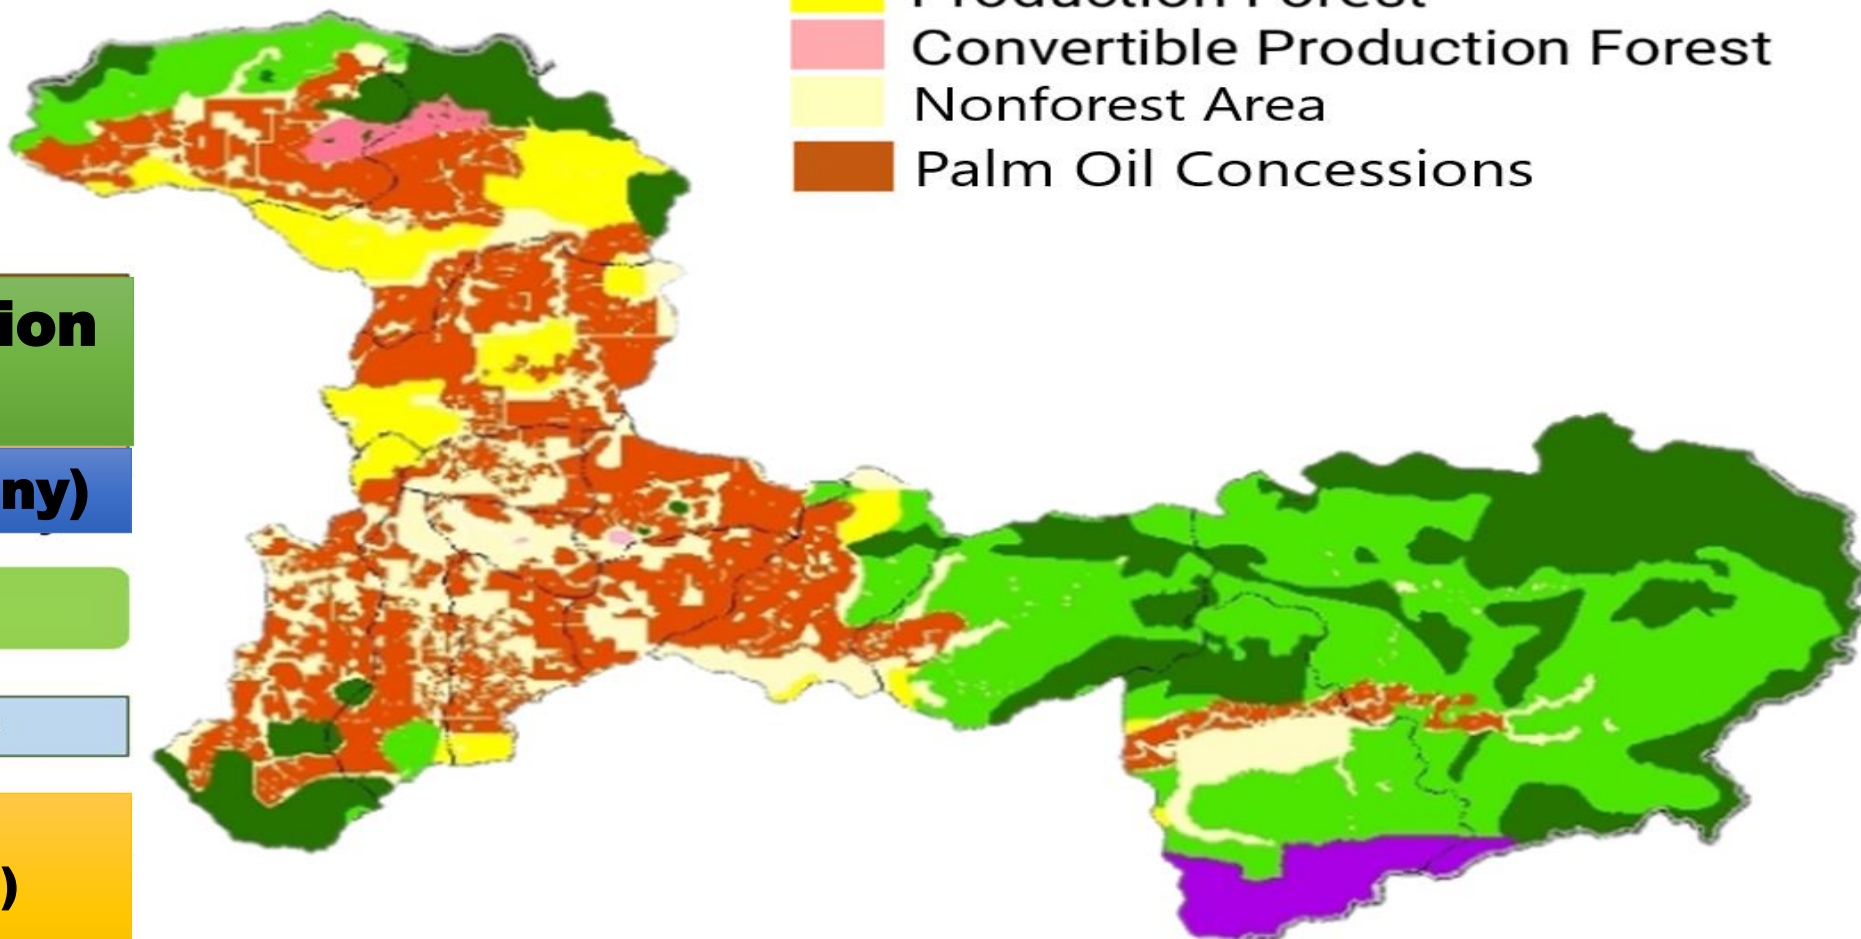

LEGEND

-  National Park
-  Protection Forest
-  Limited Production Forest
-  Production Forest
-  Convertible Production Forest
-  Nonforest Area
-  Palm Oil Concessions

Principle and Location Permits

503.466 Ha (48 Company)

Planted 174,518 Ha

RSPO 2 Companies

ISPO :

7 Companies (certified)

8 companies (stage 2)

6 companies (submission)

RAD-KSB

RENCANA AKSI DAERAH KELAPA SAWIT BERKELANJUTAN KABUPATEN SINTANG

PERIODE 2018 - 2023

Forum Koordinasi Pembangunan Kelapa Sawit Berkelanjutan
Kabupaten Sintang
Jl. Dr. Wahidin Sudirohusodo, Sintang
Telp: (0565) 21608

Didukung oleh:

3.3.1. Adanya peraturan dan kebijakan baru yang relevan dikeluarkan oleh pemerintah daerah						menenggal
4.1.1. Laporan Tahunan						Dinas Pertanian dan Perkebunan
4.2.1. Menurunnya jumlah pelanggaran yang terjadi dalam pelaksanaan pengelolaan perkebunan kelapa sawit yang berkelanjutan						Dinas Pertanian dan Perkebunan
4.3.1. Terbentuknya tim verifikasi STDB						Dinas Pertanian dan Perkebunan
4.3.2. 2000 STD-B diterbitkan						Dinas Pertanian dan Perkebunan

- Covered 6,837 Ha of land mapping in Sintang, West Kalimantan
- Use of the DJI Mavic Pro type of drones which has high-quality imagery and a flying radius of approximately 7 square km per flight of 30 minutes