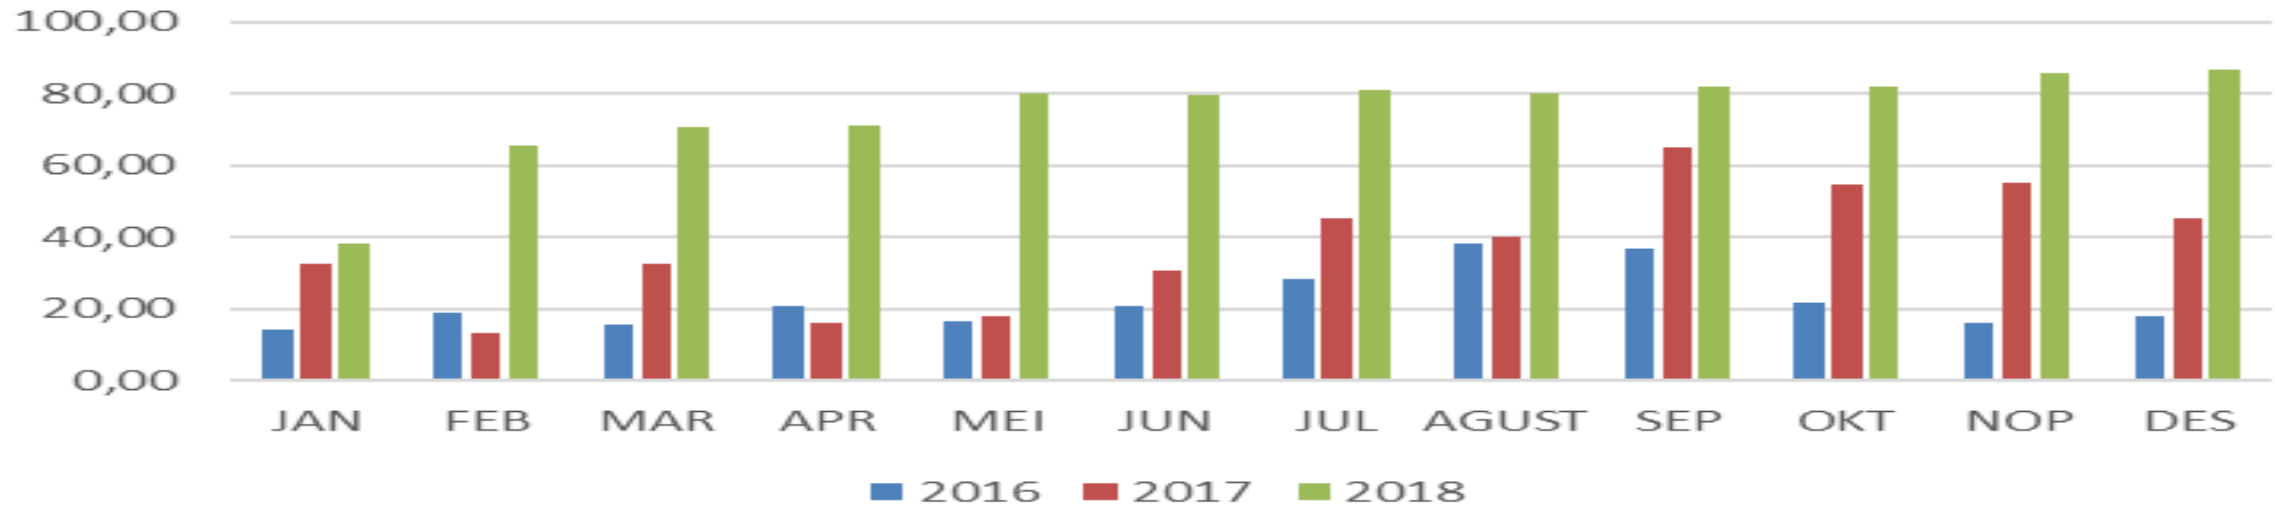

Rimba Harapan's Smallholder Productivity, 2018

Farmers' Field School

- Educational activity with integrated climate change awareness aspect in its curriculum
- Capacity-building on interventions to improve livelihoods
- Better management of farms
- Designed to improve farmers' knowledge and decision-making skills and foster empowerment
- Preservation of the environment and non-encroachment of forest, peatland, and other high conservation value areas
- Share knowledge on pruning, composting, fertilizer, as well as pests and weeds controls, Knowledge sharing on ecological aspects in order to increase sustainable production

ALIGNING PROGRAMMES WITH DISTRICT'S SDG TARGETS

- Solidaridad has integrated eight SDG targets into the programmes, which are on the district's priority imperatives

ROBUST INFRASTRUCTURE & INNOVATIVE SOLUTIONS

- Covered 6,837 Ha of land mapping in Sintang, West Kalimantan
- Use of the DJI Mavic Pro type of drones which has high-quality imagery and a flying radius of approximately 7 square km per flight of 30 minutes

GENDER INCLUSIVITY

- Gender inclusivity was formally introduced in December 2017
- Integration of the Gender Assessment Tool into the existing assessment tool
- Aim to create programmes and interventions that uphold gender inclusivity